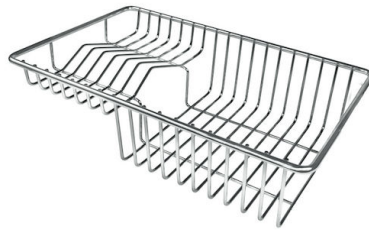

VASCA A RAGGIO STRETTO

Vasche con forme squadrate dal design moderno e con aumentata capienza. Per un'estetica minimal coniugata con la massima praticità.

VASCA PROFONDA

Vasche che raggiungono una profondità importante, oltre i 20 cm, grazie alla evoluta tecnologia produttiva, che offrono grande capienza e praticità in tutte le operazioni di lavaggio.

Dotazioni standard Ganci di fissaggio, guarnizione, piletta, troppo-pieno e sifone, Imballo in scatola

Fori Mixer 1 foro di serie

Foro incasso 784x495 mm

Gocciolatoio No

Misura vasca 340x400mm

Numero vasche 2 vasche

Piletta Piletta 3,5"

DATI TECNICI

ACCESSORI OPZIONALI

Cestello inox
8611 000

Cestello portapiatti inox
8100 303
* solo in abbinamento con l'accessorio
8644 101

Cestello portapiatti inox
8100 201

Tagliere in cristallo
8631 300

Tagliere in HPDE
8657 001

Tagliere Twin in HDPE
8644 101

Vaschetta bianca
8153 100

**Kit grattugia con supporto per
anello e vassoio di raccolta alimenti**
8159 101
* solo in abbinamento con l'accessorio
8644 101