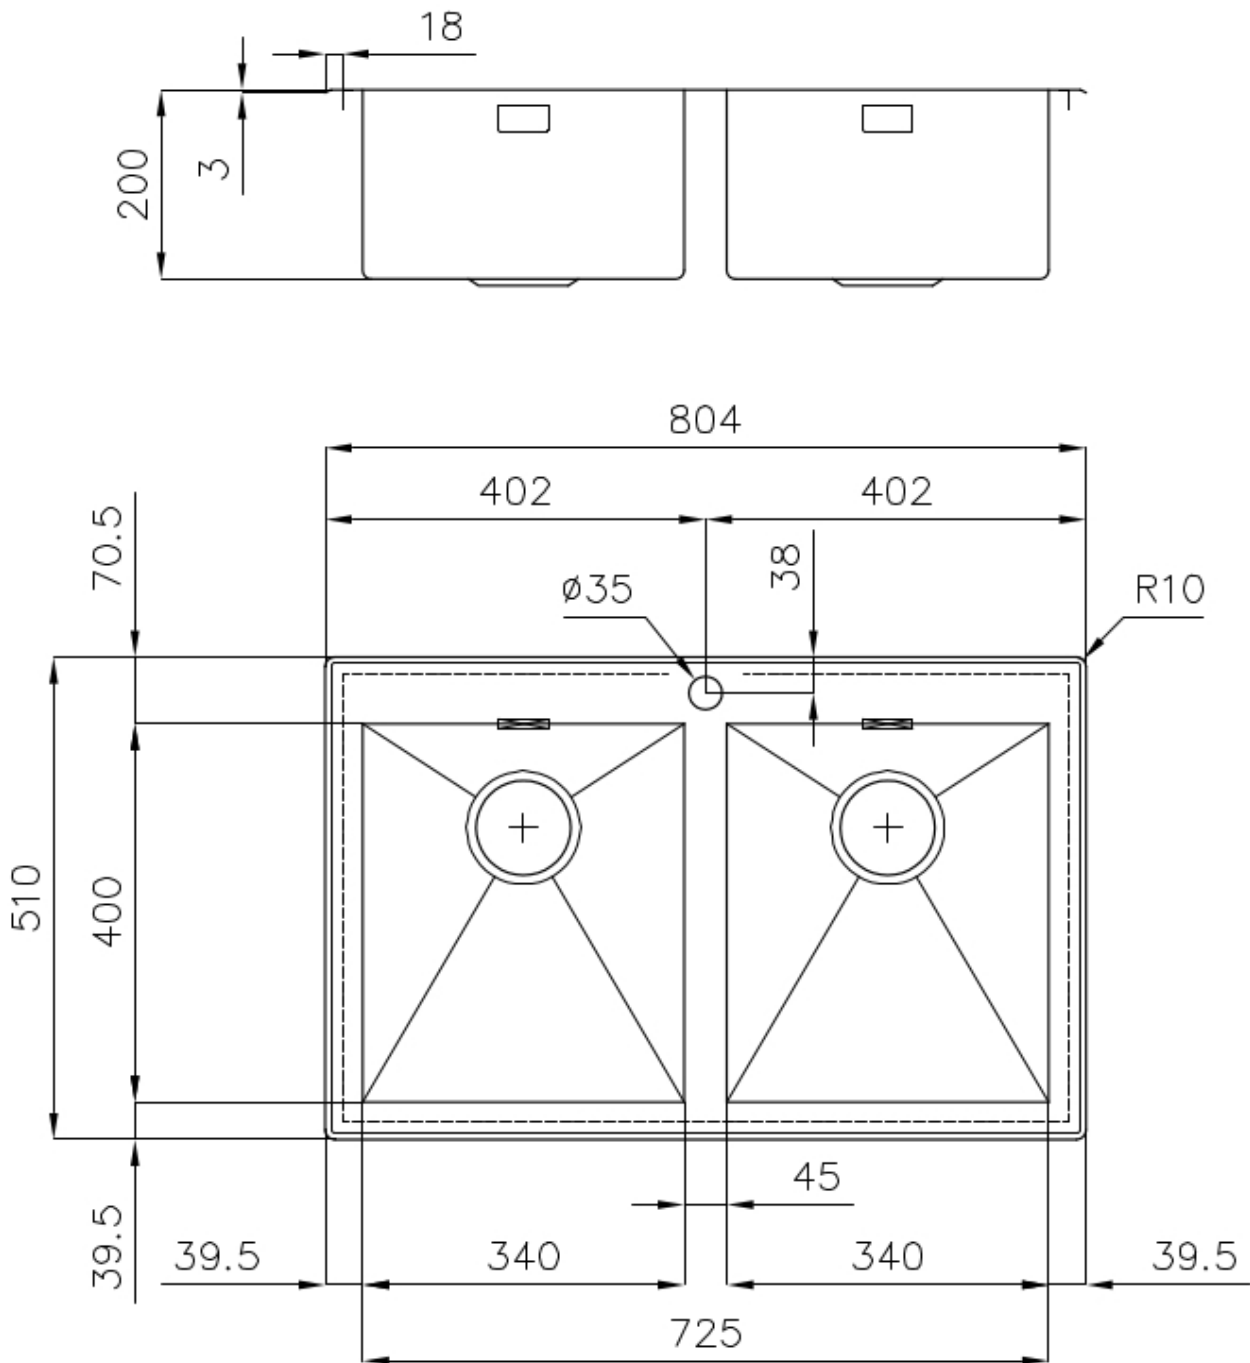

DATI TECNICI