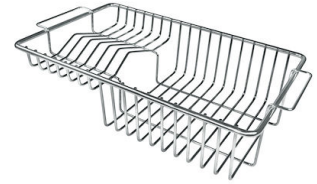

VASCA A RAGGIO STRETTO

Vasche con forme squadrate dal design moderno e con aumentata capienza. Per un'estetica minimal coniugata con la massima praticità.

VASCA PROFONDA

Vasche che raggiungono una profondità importante, oltre i 20 cm, grazie alla evoluta tecnologia produttiva, che offrono grande capienza e praticità in tutte le operazioni di lavaggio.

Dotazioni standard Ganci di fissaggio, guarnizione, piletta, troppo-pieno e sifone, Imballo in scatola

Fori Mixer 1 foro di serie

Foro incasso 784x495 mm

Gocciolatoio No

Misura vasca 340x400mm

Numero vasche 2 vasche

Piletta Piletta 3,5"

DATI TECNICI

ACCESSORI OPZIONALI

Cestello inox
8611 000

Cestello portapiatti inox
8100 303
* solo in abbinamento con l'accessorio
8644 101

Cestello portapiatti inox
8100 201

Tagliere in cristallo
8631 300

Tagliere in HPDE
8657 001

Tagliere Twin in HDPE
8644 101

Vaschetta bianca
8153 100

**Kit grattugia con supporto per
anello e vassoio di raccolta alimenti**
8159 101
* solo in abbinamento con l'accessorio
8644 101